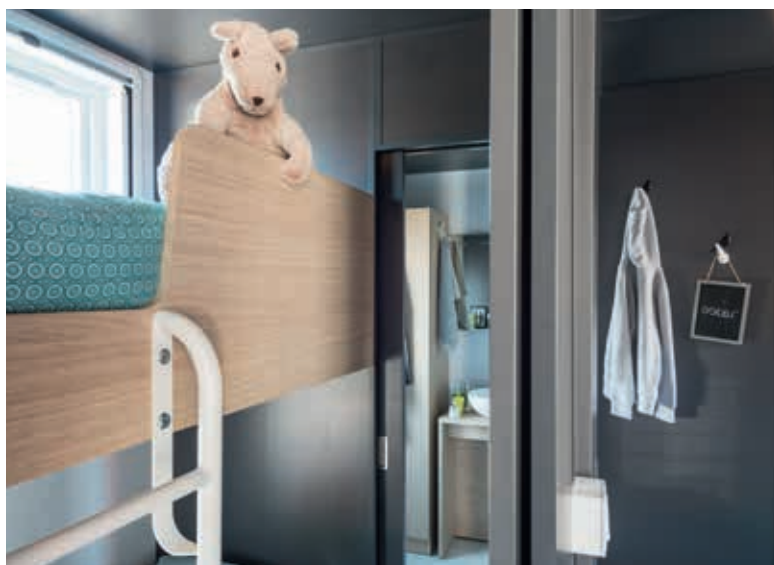

Les +

- Cuisine moderne à l'arrière du modèle.
- Chambre parentale et salle d'eau qui ne font plus qu'un.
- Espace enfants éloigné de la suite parentale.
- Salle d'eau communicante avec les 2 chambres enfants.