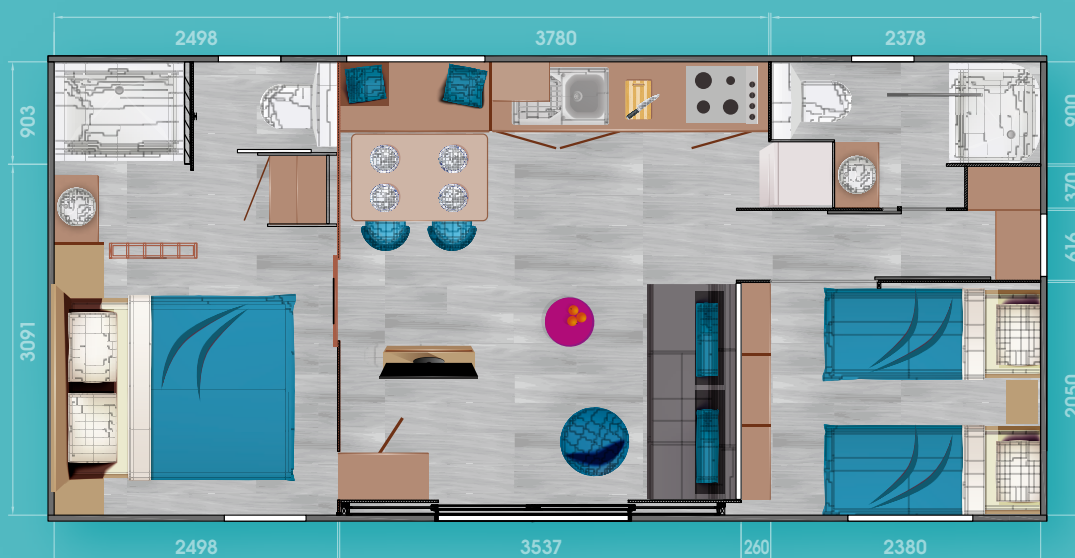

DANS LA VERSION DRESSING

- Bureau avec tabouret, prise et port USB
- Placard lingère
- Miroir
- Meuble table top
- Réfrigérateur table top

Version cuisine

Version dressing

5,0 m
LONGUEUR

4,3 m
LARGEUR

Les +

- Tous les codes d'une suite d'hôtel luxueuse.
- Espace salon cosy.
- **Double usage:**
Seul: offre hôtelière,
Associé à un autre Taos: chambre d'invités haut de gamme.
- 2 versions au choix: dressing ou cuisine.

TAOS F4

35 m²

2 chambres - 2 salles de bains - 4 à 6 personnes

8,9 m LONGUEUR × 4,3 m LARGEUR

DANS LE SALON-SÉJOUR

- Canapé avec couchage d'appoint et coussins déco
- Chauffeuse pivotante
- Sellette
- Meuble totem pivotant avec miroir toute hauteur, support TV écran plat, prises dont une prise RJ45 et éclairage led RGB avec télécommande
- Placard
- Table repas avec plateau stratifié
- 3 chaises in et outdoor et 1 chaise pliante
- Rideau occultant sur la baie à galandage
- Applique murale orientable au-dessus du salon et de la table repas
- Spots led plafond
- Convecteur 1500 W

10,1 m
LONGUEUR

4,3 m
LARGEUR

Les +

- Cuisine moderne à l'arrière du modèle.
- Chambre parentale et salle d'eau qui ne font plus qu'un.
- Espace enfants éloigné de la suite parentale.
- Salle d'eau communicante avec les 2 chambres enfants.