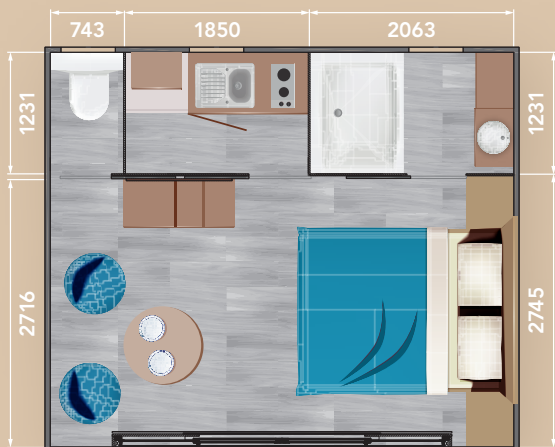

DANS LA SALLE D'EAU & WC

- Cabine de douche 120 x 90 cm
- Meuble avec vasque et mitigeur
- Miroir rétro éclairé
- Patères
- Attente convecteur SDE
- WC suspendu avec réservoir économique double débit
- Spots led plafond
- Fenêtre en verre double dépoli de courtoisie sur l'ouvrant SDE et WC

DANS LA VERSION DRESSING

- Bureau avec tabouret, prise et port USB
- Placard lingère
- Miroir
- Meuble table top
- Réfrigérateur table top

Version cuisine

Version dressing

5,0 m
LONGUEUR

4,3 m
LARGEUR

Les +

TAOS F4

35 m²

2 chambres - 2 salles de bains - 4 à 6 personnes

8,9 m LONGUEUR × 4,3 m LARGEUR

DANS LE SALON-SÉJOUR

- Canapé avec couchage d'appoint et coussins déco
- Chauffeuse pivotante
- Sellette
- Meuble totem pivotant avec miroir toute hauteur, support TV écran plat, prises dont une prise RJ45 et éclairage led RGB avec télécommande
- Placard
- Table repas avec plateau stratifié
- 3 chaises in et outdoor et 1 chaise pliante
- Rideau occultant sur la baie à galandage
- Applique murale orientable au-dessus du salon et de la table repas
- Spots led plafond
- Convecteur 1500 W

10,1 m
LONGUEUR

4,3 m
LARGEUR

Les +

- Cuisine moderne à l'arrière du modèle.
- Chambre parentale et salle d'eau qui ne font plus qu'un.
- Espace enfants éloigné de la suite parentale.
- Salle d'eau communicante avec les 2 chambres enfants.